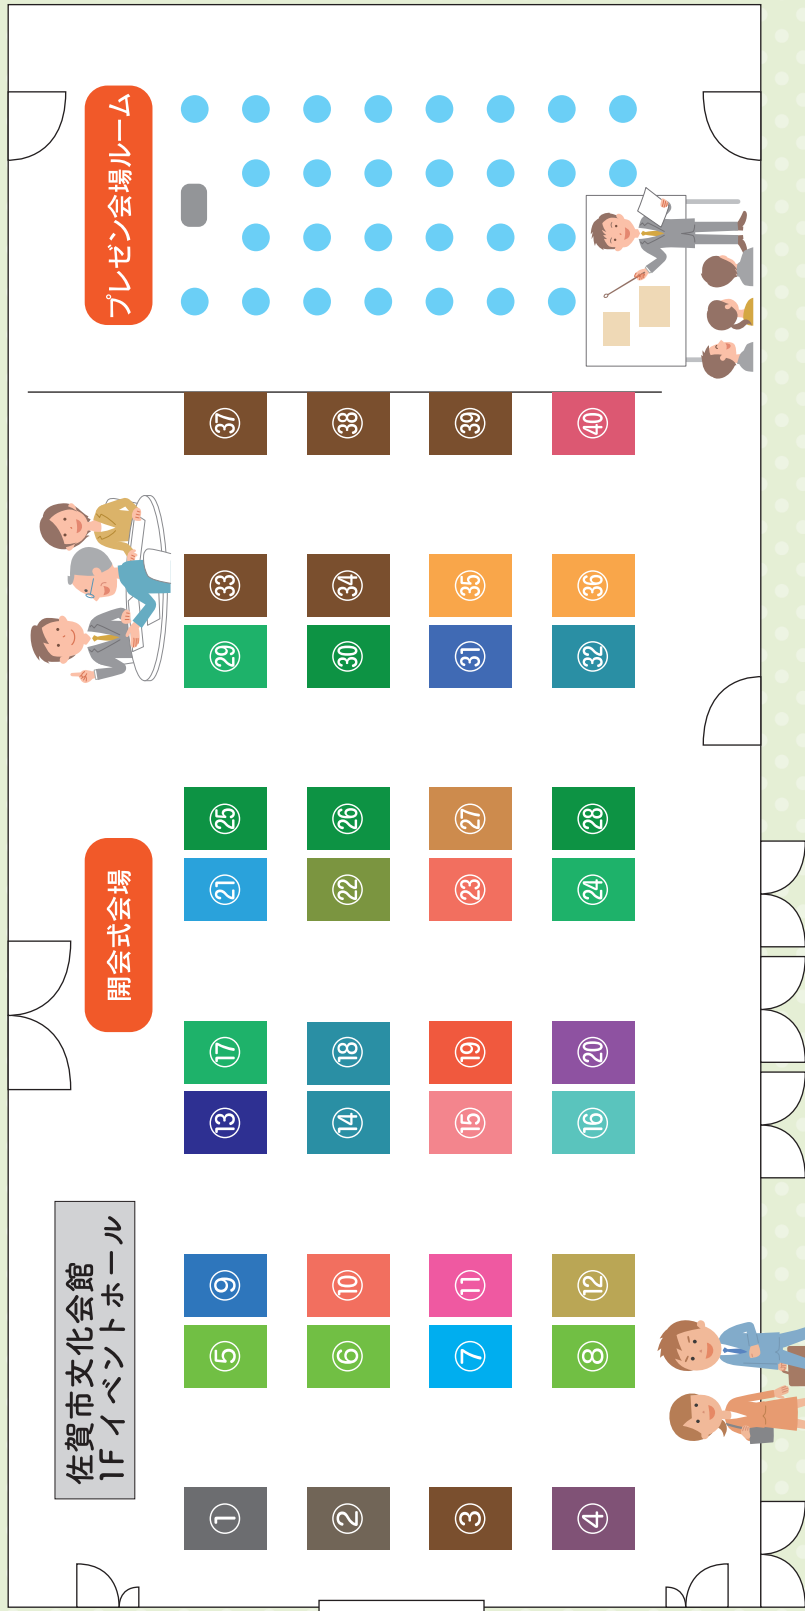

会場案内図

出展者別カテゴリー

- ITベンダー
- アプリ・ホームページ
- 医療・生活
- 印刷・製本業
- 卸売業
- 環境・エネルギー
- 環境・サービス
- 官公庁
- 教育・研究業
- 金属製品製造業
- 小売・製造業
- 小売業
- サービス業
- 食料品製造業
- 製造業・ITシステム関連
- NPO法人
- 支援団体
- 通信業
- 電気機械器具製造
- 農業
- クラフトビール事業
- フォー・靴履、空間装飾、レッスン
- 理容業
- 家具・装備品製造業

受付

受付

①	LUMINUS Teamwork SAGA 株式会社ルミナス佐賀	②	IMARI&CO. IMARI株式会社	③	イノベーションセンター 佐賀県産業イノベーションセンター	④	Himtec 株式会社KMTEC	⑤	日本建設技術経 NIPPON KENSETSU GIYU KENKAI 日本建設技術株式会社	⑥	SDB研 日本建設技術経 合同会社土壌診断用 ハイオセナラー研究会	⑦	う吉の器 株式会社オフイス・タカハシ	⑧	有限会社 織島 株式会社シマフン	⑨	シマフン 株式会社シマフン	⑩	SUNBit サンビット株式会社
⑪	ミツイワ株式会社 ミツイワ株式会社	⑫	SDC Saitama Business Center 株式会社佐賀県電子センター	⑬	NETCOM 株式会社ネットコムABB	⑭	中国商事株式会社 中島商事株式会社	⑮	サガプリンティング 株式会社サガプリンティング	⑯	Office Bishahashi オフイス・タカハシ 株式会社オフイス・タカハシ	⑰	Office Bishahashi オフイス・タカハシ 株式会社オフイス・タカハシ	⑱	有限会社 織島 株式会社AIT物産	⑲	ルアー&フライエリア フィッシングバーナード	⑳	まるきん 株式会社まるきん
⑳	Futaba 株式会社Futaba	㉑	moriguchi 特定非営利活動法人 愛未来 愛未来 愛未来	㉒	一般社団法人 佐賀県中小企業 診断協会	㉓	Grace Farm 農業生産法人 クレイスファーム株式会社	㉔	伊万里グリーンファーム 伊万里グリーンファーム	㉕	西田グラフィック株式会社 西田グラフィック株式会社	㉖	瀬川義隆 瀬川義隆	㉗	北 MARUKITA 株式会社北島青果	㉘	岩瀬コスファ 岩瀬コスファ株式会社		
㉙	フレイル株式会社 Freila Entertainment Games	㉚	DIPA DIPA 一般社団法人イー・エム・エフ・エフ ライフデザイン・テクノロジー協会	㉛	一般社団法人 佐賀県DX・ スタートアップ推進室	㉜	SagaLab. 佐賀県DX・ スタートアップ推進室	㉝	九州経済産業局 経済産業省 九州経済産業局	㉞	JETRO ジェトロ佐賀 ジェトロ佐賀 (駐日経済文化センター)	㉟	中ノ小機構 Be a Great Small 株式会社中ノ小機構 独立行政法人中小企業 基盤整備機構九州本部	㊱	瀬川義隆 瀬川義隆	㊲	佐賀県よろず支援拠点 佐賀県よろず支援拠点	㊳	Noutje Noutje